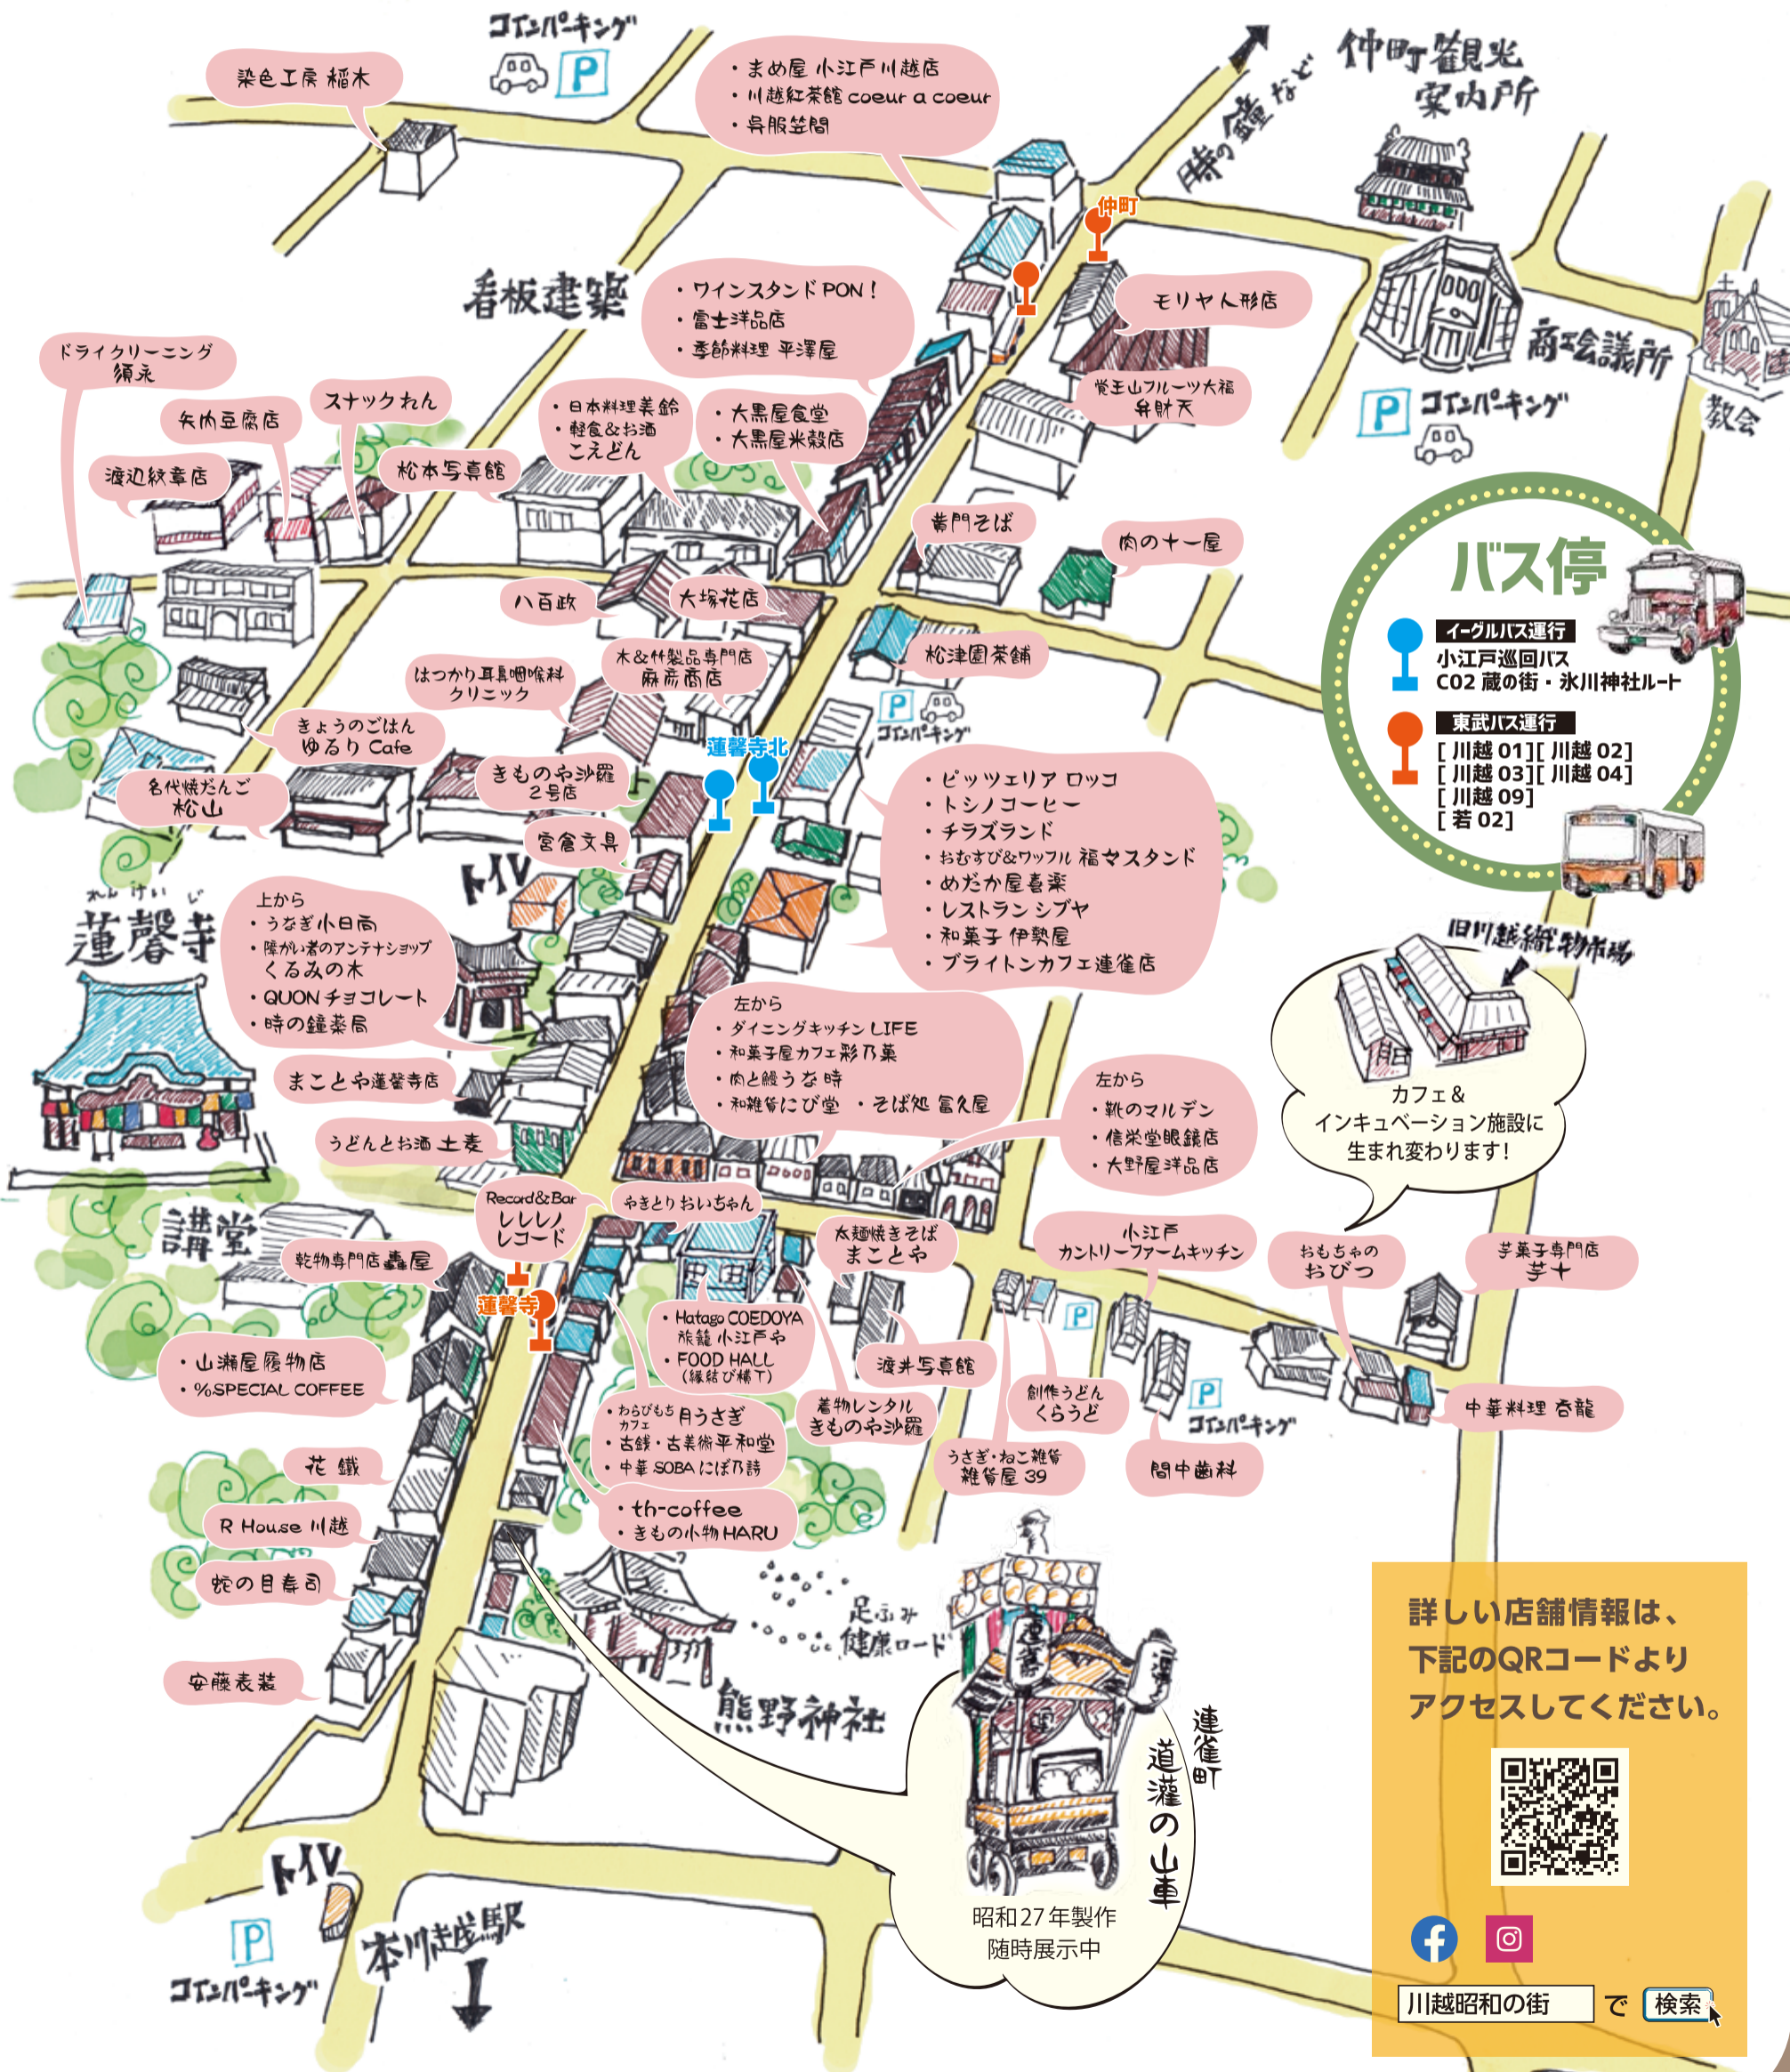

昭和の情緒をのこす街

川越 昭和の街

バス停

- イーグルバス運行**
小江戸巡回バス
C02 蔵の街・氷川神社ルート
- 東武バス運行**
[川越 01][川越 02]
[川越 03][川越 04]
[川越 09]
[若 02]

詳しい店舗情報は、
下記のQRコードより
アクセスしてください。

川越昭和の街 で 検索

※地図は 2024 年 1 月の情報です。